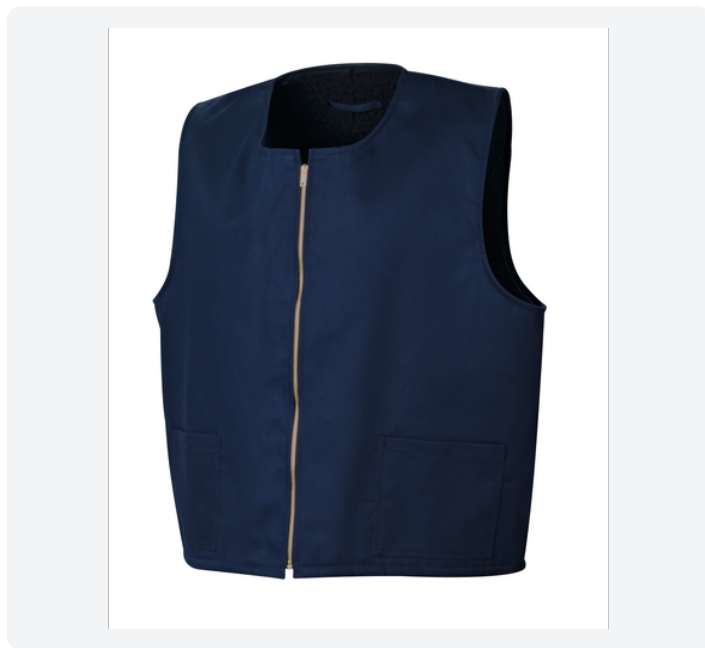

Technical Data Sheet

Schweißer-Weste, PROBAN 330, ca. 330 g/m²

Article: 827000 614 + Farbe
pdf.productGroup: Schweißer- & Flammschutz
pdf.colors: dunkelblau, grau

pdf.properties:

pdf.clothingType: Weste
pdf.sizeRange: S, M, L, XL, XXL, 3XL
pdf.ceMark: nein

Material:

pdf.strength: 330 g/m²
pdf.fabricQuality: Kettsatin
pdf.cotton: 100 %

pdf.description:

Webpelzfutter
Nierenschutz
Metall-Frontreißverschluss
2 Seitentaschen
1 Brustinnentasche links

Oberstoff zertifiziert nach:
EN ISO 11611 A1+A2 Klasse 1;
EN ISO 11612 A1+A2, B1, C1, F1